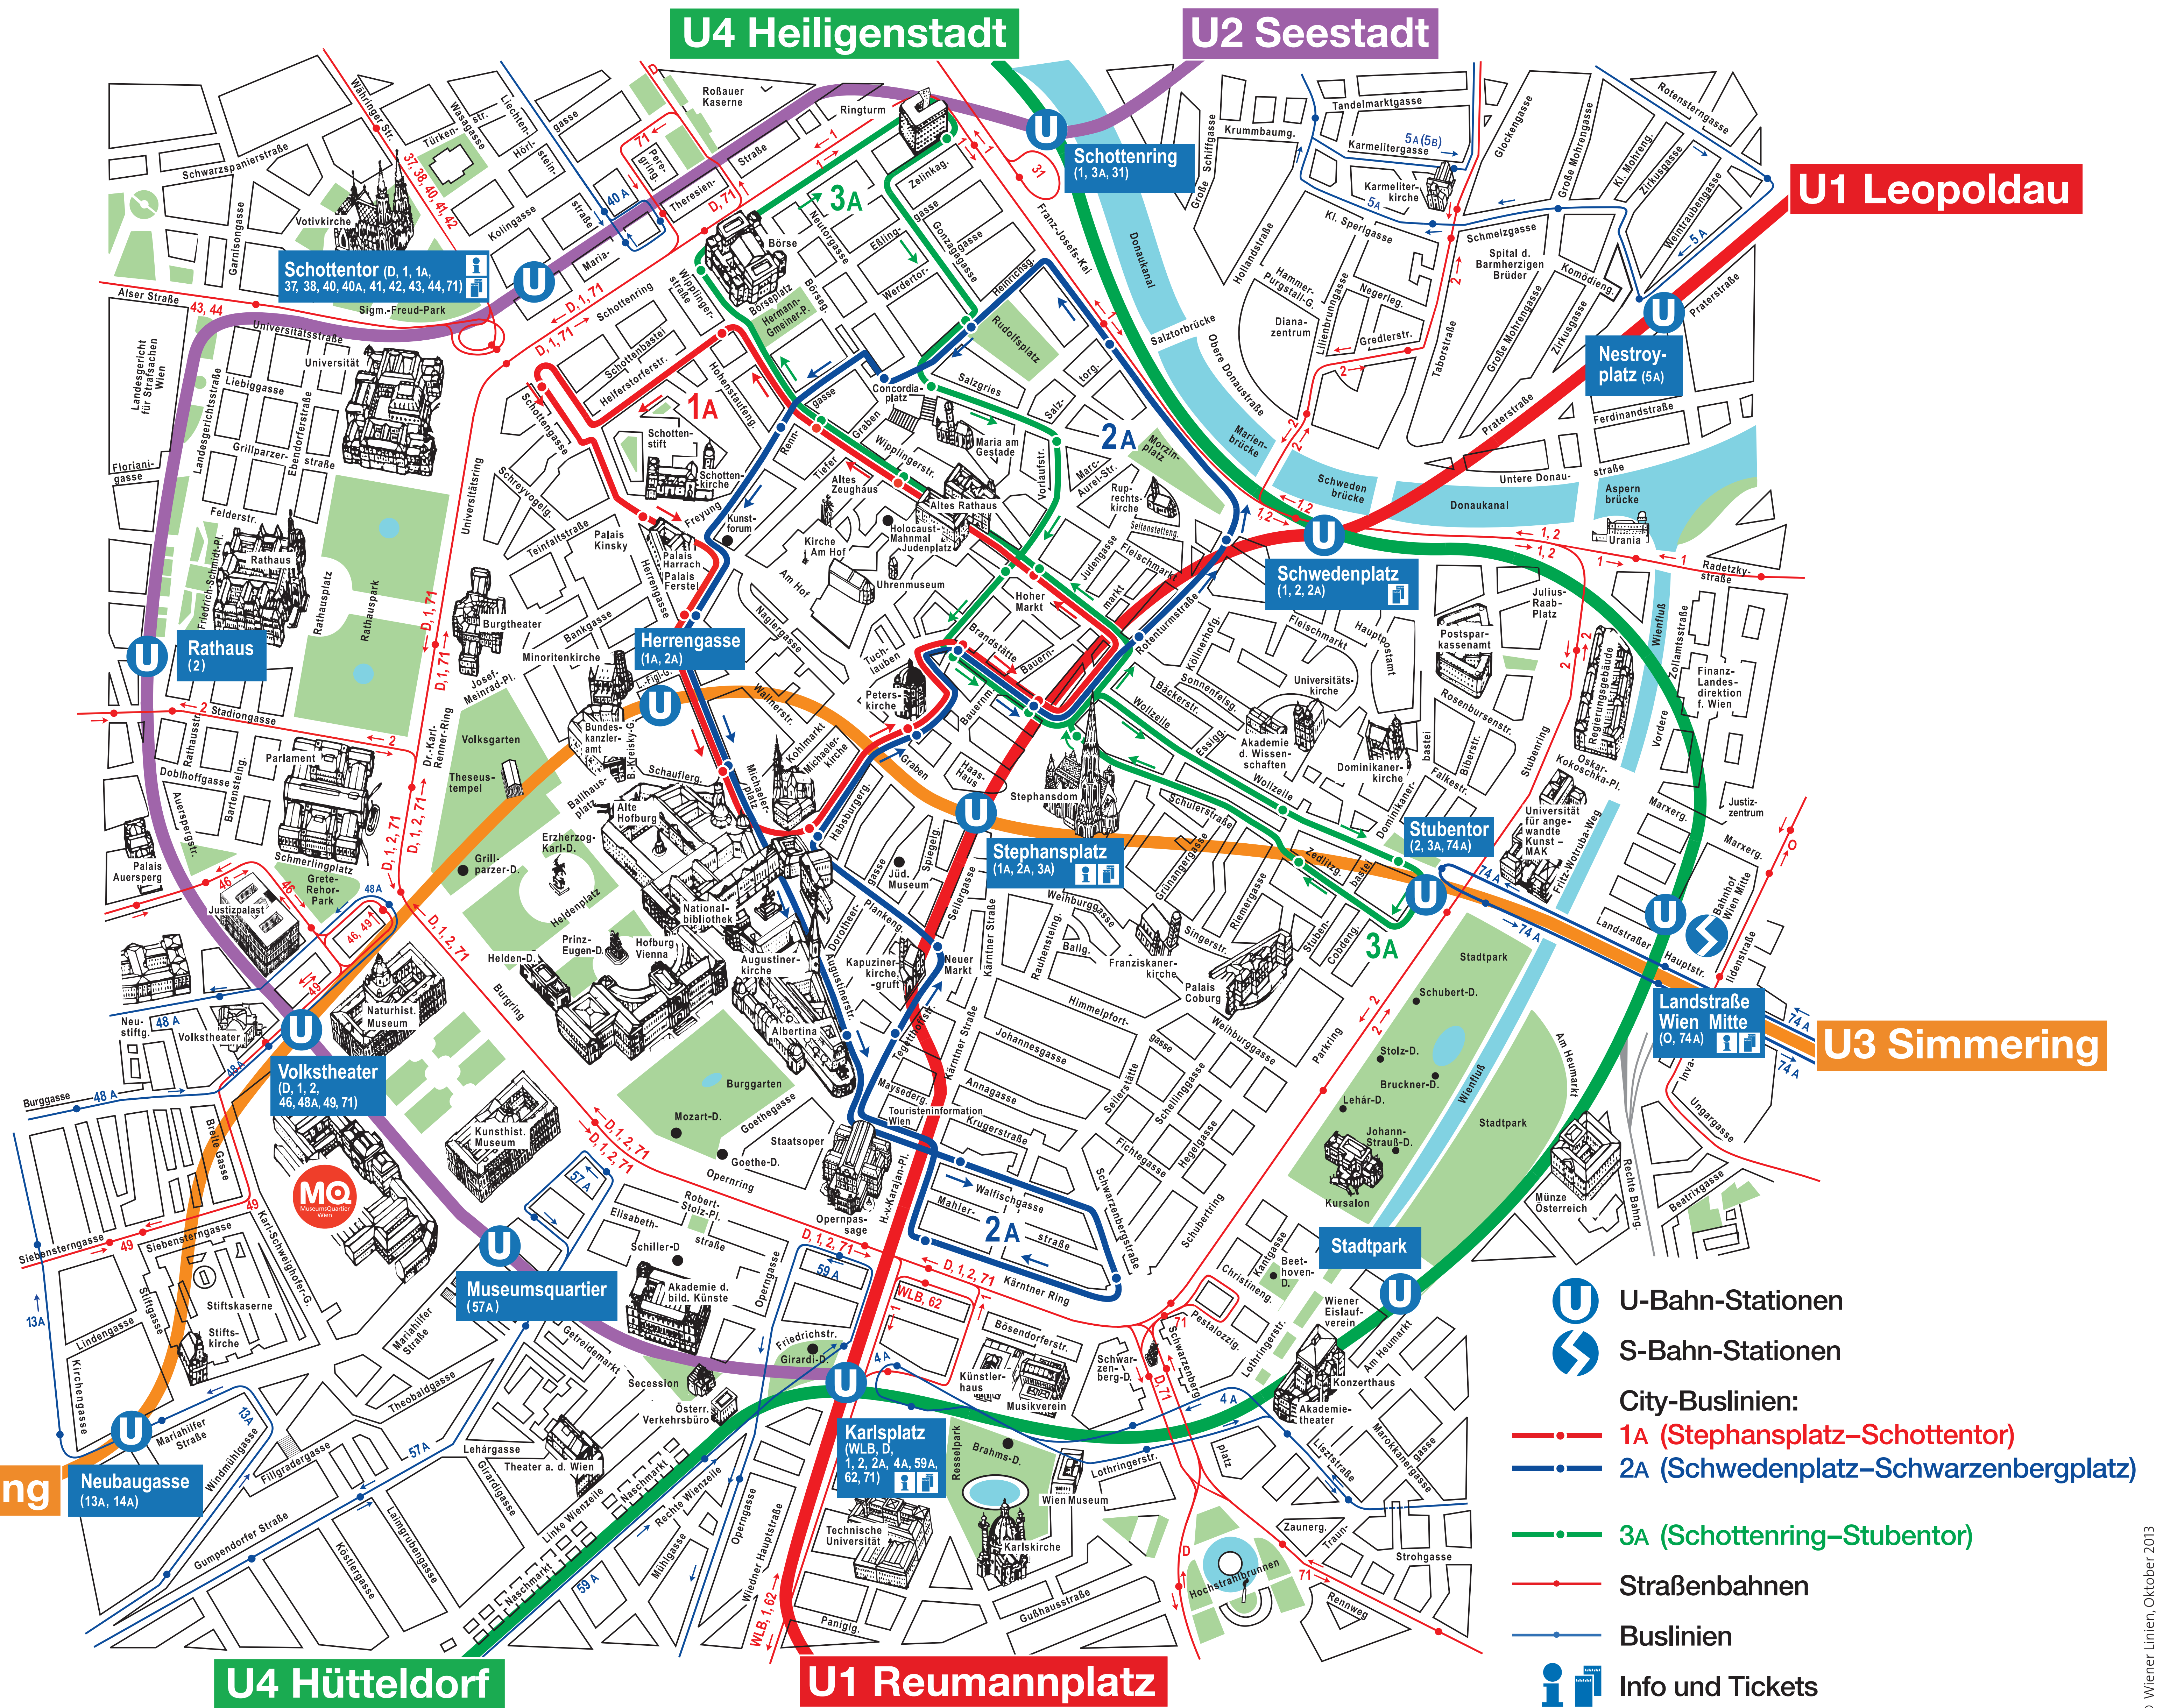

# City-Plan

Fahrräder in der U-Bahn:  
Mo.–Fr. (werktags) 9–15 Uhr  
und ab 18.30 Uhr,  
Sa., So. und Fei. ganztägig

Mit Kinderwagen  
bitte nur die  
gekennzeichneten  
Einstiege benutzen!

qando – Ihr Begleiter  
für unterwegs  
auf Ihrem Handy  
m.qando.at